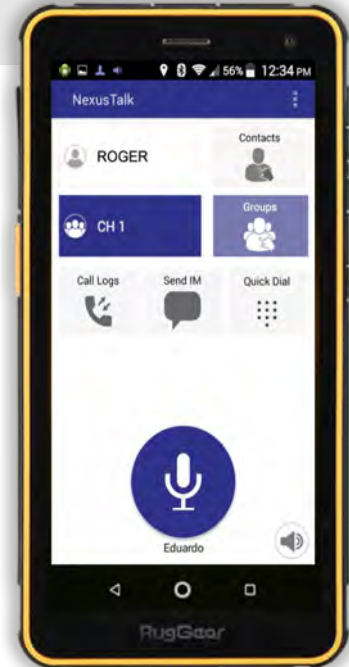

# RG650

## CONFIABILIDAD EXTREMA

El RG650 es un dispositivo Android ultra-robusto, LTE, WiFi, diseñado para resistir una vida extrema las 24 horas del día, los 365 días del año.

Cuenta con una pantalla táctil que permite ser utilizada con guantes sucios y húmedos.

Entre sus características principales se encuentra una bocina amplificada que genera hasta 95db, poderosa batería de 4,200 mAh, es resistente a caídas y agua.

**RED**  
2G, 3G & LTE

**SIM CARD**  
Dual (Nano)

**BATERÍA**  
4200 mAh

**BLUETOOTH**  
4.0 LE

**PANTALLA**  
5.5 pulgadas

**FÁCIL OPERACIÓN**  
Guantes y Humedad

**Wi-Fi**  
802.11 a/b/g/n

**CONTRA AGUA**  
Certificación IP68

**AUDIO**  
Bocinas Amplificadas